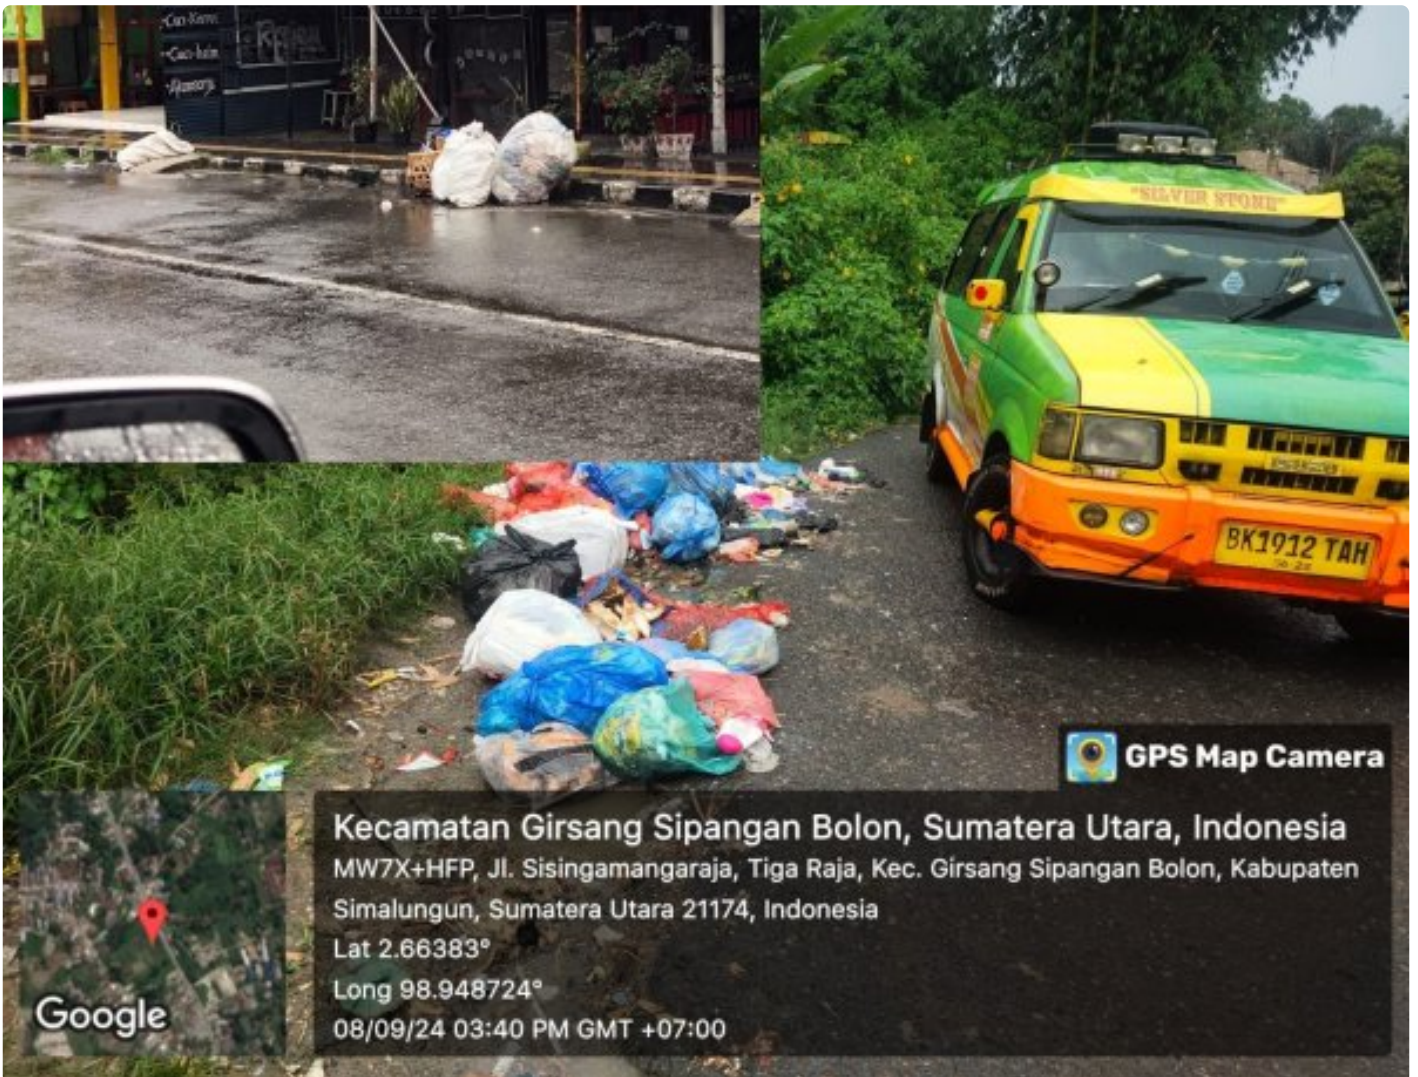

## Satu Hari Jelang Perhelatan PON XXI 2024, Atlet dan Panitia Renang Lewati Tumpukan Sampah di Jalan Sisingamangaraja Parapat

Karmel - [SUMUT.DOI.OR.ID](http://SUMUT.DOI.OR.ID)

Sep 8, 2024 - 21:40

SIMALUNGUN-Satu hari menjelang pelaksanaan perhelatan PON XXI Aceh-Sumut, Atlet dan para Oficial cabang olah raga renang perairan terbuka melewati tumpukan sampah yang berserakan di jalan Sisingamangaraja Atas Kota Touris Parapat, Minggu 8 September 2024

Selain di sepanjang ruas jalan utama, tumpukan sampah juga terlihat di sejumlah titik pembuangan sampah sementara di ruas jalan arteri Kota Wisata Parapat, Kecamatan Girsang Sipangan Bolon, Simalungun dan tumpukan sampah tersebut juga telah mengeluarkan aroma tidak sedap

Parahnya lagi, Tumpukan sampah yang berserakan di jalan Sisingamangaraja Atas Kota Touris Parapat dan tumpukan di sejumlah titik Pembuangan Sampah Sementara (PSS) hingga sore hari tadi masih terlihat menumpuk sehingga wisatawan yang melintas menuding pemerintah Simalungun tak bisa jaga keindahan

Sementara itu, salah seorang warga Parapat menyampaikan, bahwa tumpukan sampah kerap terjadi di Kota Wisata Parapat dan peristiwa itu terjadi sejak Pemerintah Kabupaten Simalungun tidak lagi melanjutkan kontrak kerja tenaga kebersihan.